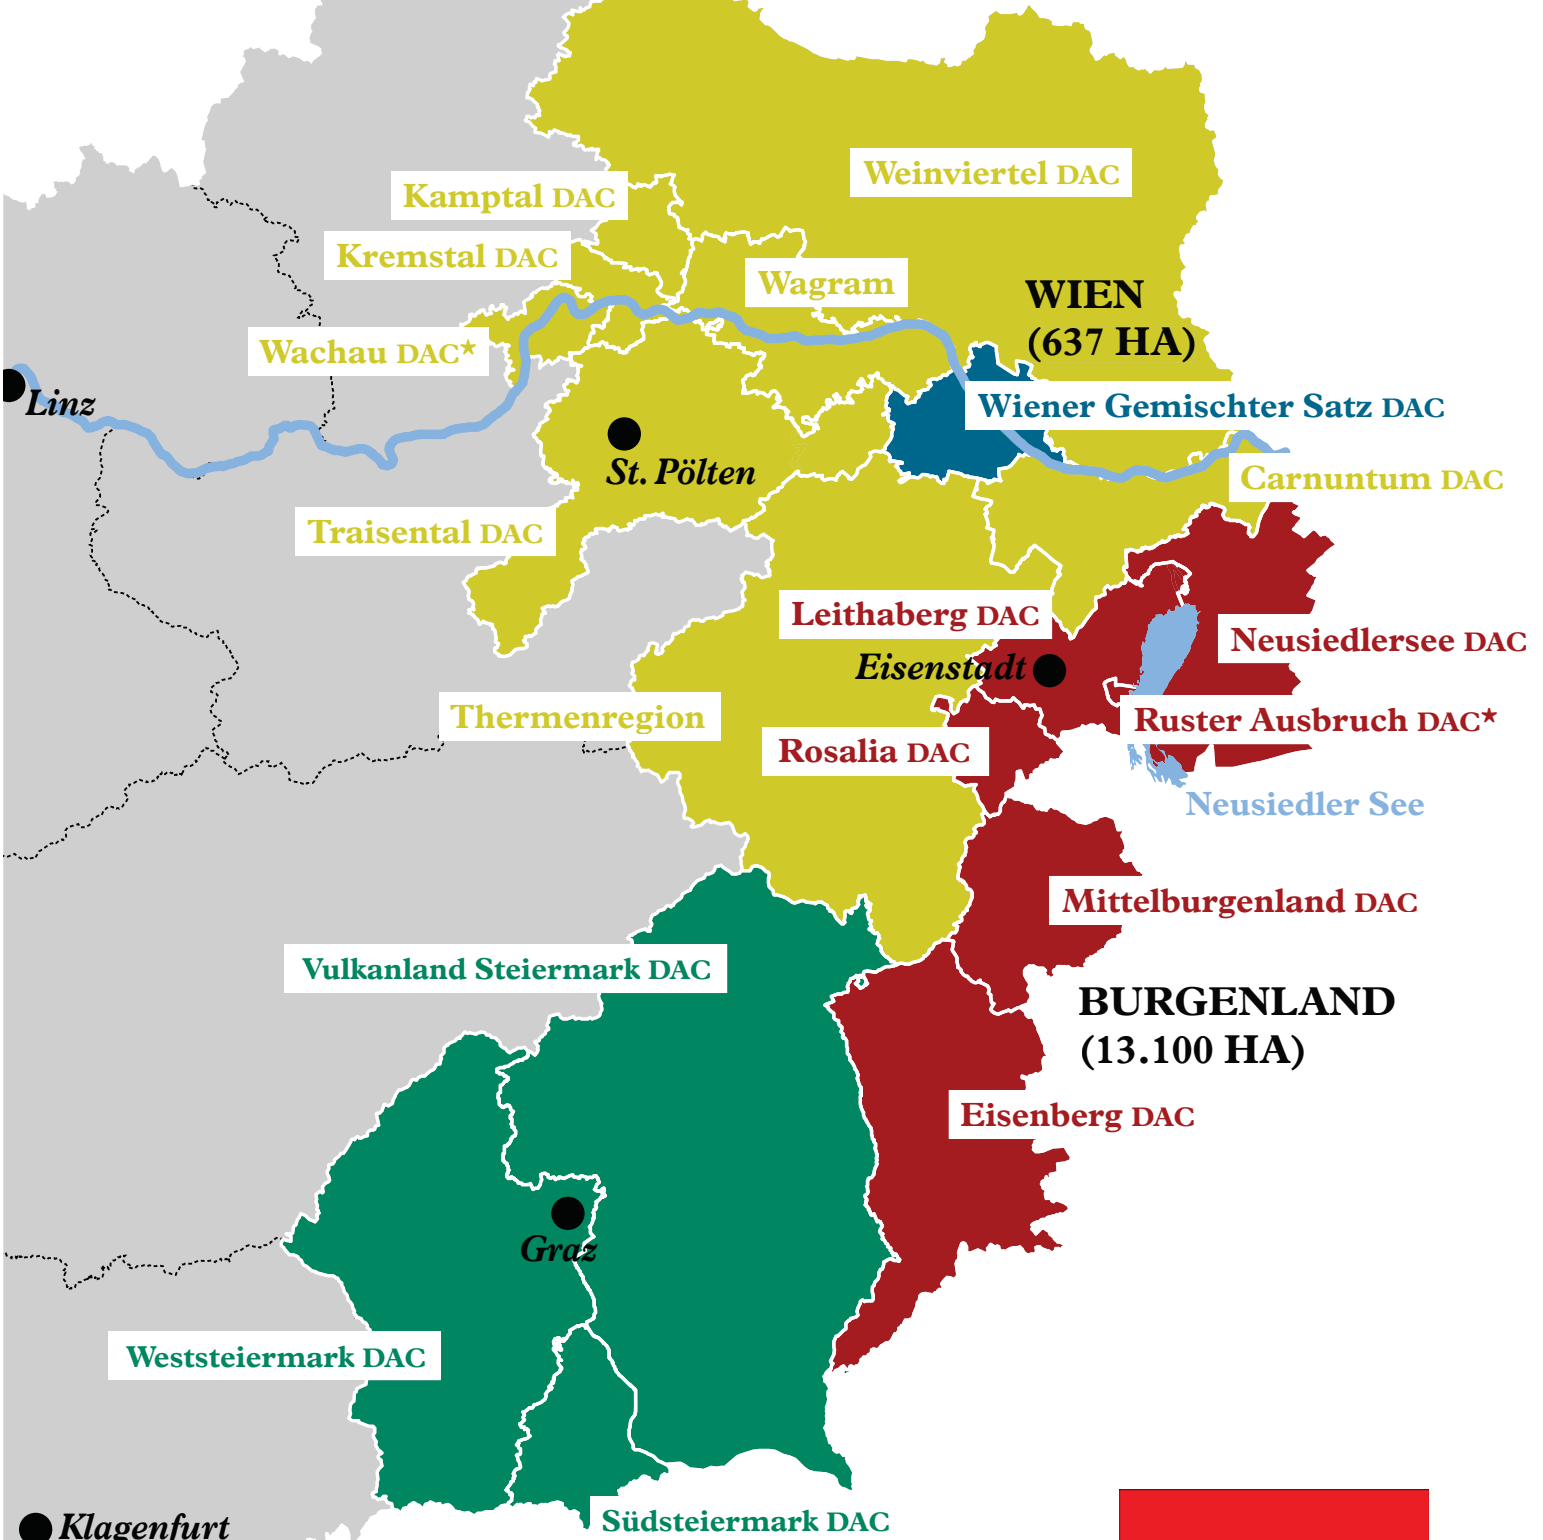

NIEDERÖSTERREICH
(28.145 HA)

BURGENLAND
(13.100 HA)

STEIERMARK
(4.633 HA)